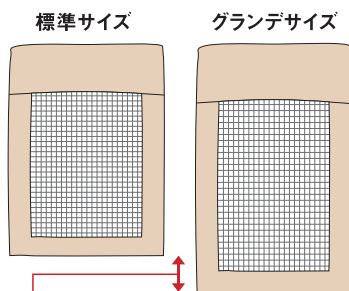

11. あたたか枕カバー(封筒式)

サイズ	税込価格	品番
シングル 50×82cm	¥1,680	06UP41
ダブル 50×127cm	¥2,205	06UP42

くるっとテープ

8ヶ所のテープですれにくく、カバーの脱着もカンタンです。

裏側からみた図

裏側からみた図

くるっとテープ

衾カバー対応カバー

衾だけはずして手軽にお洗たく。いつも清潔に使えます。

独自構造のオーリングテープ採用

スナップの形状がフラットなので壊れにくく、万一、足で踏んでも痛くありません。

(スナップ: ポリアセタール) テープ: ポリエステル

12. 掛けふとんカバー(衾カバー対応)

サイズ	税込価格	品番
シングル 150×210cm	¥6,800	02UK(1/2)1S
ダブル 190×210cm	¥8,800	02UK(1/2)2S

13. 衾カバー

サイズ	税込価格	品番
シングル 102×68cm	¥2,000	02UE(1/2)1S
ダブル 142×68cm	¥2,600	02UE(1/2)2S

標準サイズでは、
小さいという方に。

ロングタイプの
グランデサイズも
ご用意しております。

おふとんでグランデサイズをお求めの方へ

20cm長く設定してあります。
掛けふとんカバー・肌掛けふとんカバーは20cm
敷きふとんカバーは8cm長く設定しています。

Grande Size

敷きふとんカバー (包布式)

サイズ	税込価格	品番
シングルグランデ 110×218cm	¥4,800	59H(1/2)A
セミダブルグランデ 130×218cm	¥5,600	59H(1/2)C
ダブルグランデ 148×218cm	¥6,200	59H(1/2)B

掛けふとんカバー / 白 (包布式)

サイズ	税込価格	品番
シングルグランデ 150×230cm	¥6,300	49K4A
セミダブルグランデ 170×230cm	¥7,100	49K4C
ダブルグランデ 190×230cm	¥8,200	49K4B
クィーングランデ 210×230cm	¥9,100	49K4D
キンググランデ 230×230cm	¥10,000	49K4E