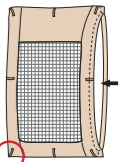

衾カバーが取り外しできます。

あたたかカバー

ふとんに入ったときからあたたかです。

綿100%フラノでとてもあたたか。

生地表面を起毛させた綿100%フラノを使用。保温性に優れ、肌触りがとてもやわらかい素材なので、寒い季節でもふとんに入ったときのヒンヤリ感を感じさせません。

8. あたたか掛けふとんカバー(包布式)

サイズ	税込価格	品番
シングル 150×215cm	¥7,560	06UK41
ダブル 190×215cm	¥9,240	06UK42

9. あたたか敷きふとんカバー(フィット式)

サイズ	税込価格	品番
シングル 105×210cm	¥3,990	06US41
セミダブル 125×210cm	¥4,620	06US43
ダブル 145×210cm	¥5,460	06US42

10. あたたかマットレスカバー(フィット式)

サイズ	税込価格	品番
シングル 100×200×30cm	¥4,935	06UM41
セミダブル 125×200×30cm	¥5,670	06UM43
ダブル 140×200×30cm	¥6,090	06UM42

11. あたたか枕カバー(封筒式)

サイズ	税込価格	品番
シングル 50×82cm	¥1,680	06UP41
ダブル 50×127cm	¥2,205	06UP42

くるっとテープ

8ヶ所のテープですれにくく、カバーの脱着もカンタンです。

裏側からみた図

裏側からみた図

くるっとテープ

衾カバー対応カバー

衾だけはずして手軽にお洗たく。いつも清潔に使えます。

独自構造のオーリングテープ採用

スナップの形状がフラットなので壊れにくく、万一、足で踏んでも痛くありません。

(スナップ: ポリアセタール) テープ: ポリエステル

12. 掛けふとんカバー(衾カバー対応)

サイズ	税込価格	品番
シングル 150×210cm	¥6,800	02UK(1/2)1S
ダブル 190×210cm	¥8,800	02UK(1/2)2S