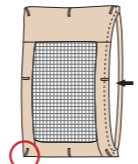

サイズ	税込価格	品番
シングル 110×210cm	¥4,400	59H(1/2)1
セミダブル 130×210cm	¥5,100	59H(1/2)3
ダブル 148×210cm	¥5,700	59H(1/2)2

4. マットレスカバー(フィット式)

サイズ	税込価格	品番
シングル 100×200×28cm	¥4,000	49M(1/2)1
セミダブル 125×200×28cm	¥4,900	49M(1/2)3
ダブル 140×200×28cm	¥5,300	49M(1/2)2
クイーン 160×200×28cm	¥6,300	49M(1/2)5
キング 180×200×28cm	¥7,400	49M(1/2)6

5. ベッドパッドカバー(包布式)

サイズ	税込価格	品番
シングル 105×200cm	¥4,200	59B(1/2)1
セミダブル 127×200cm	¥5,100	59B(1/2)3
ダブル 145×200cm	¥5,700	59B(1/2)2
クイーン 165×200cm	¥6,600	59B(1/2)5
キング 185×200cm	¥7,200	59B(1/2)6

6. 枕カバー(封筒式)

サイズ	税込価格	品番
シングル 46×82cm	¥1,300	49P(1/2)4/1

※羽根枕(45×65cm)・コンフォートビューティ用

ロングタイプのグランデサイズもご用意しております。裏面をご覧ください。

ガーゼのような柔らかい綿100%素材を使用。ソフトな肌触りをお楽しみいただけます。

7. 肌掛けふとんカバー(包布式)

サイズ	税込価格	品番
シングル 150×205cm	¥4,500	09UJ41
セミダブル 170×205cm	¥5,200	09UJ43
ダブル 185×205cm	¥5,900	09UJ42
クイーン 205×205cm	¥6,600	09UJ45
キング 225×205cm	¥7,200	09UJ46

ロングタイプのグランデサイズもご用意しております。裏面をご覧ください。

8ヶ所のテープですれにくく、カバーの脱着もカンタンです。(クイーン・キングは10ヶ所)

全開ファスナー採用

裏側からみた図

ロングファスナー採用

くるっとテープ

8ヶ所のテープですれにくく、カバーの脱着もカンタンです。(クイーン・キングは10ヶ所)

ロングファスナー採用