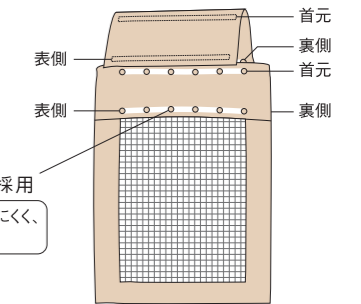

11. あたたか枕カバー(封筒式)

サイズ	税込価格	品番
シングル 50×82cm	¥1,680	06UP41
ダブル 50×127cm	¥2,205	06UP42

くるっとテープ

8ヶ所のテープですれにくく、カバーの脱着もカンタンです。

裏側からみた図

裏側からみた図

くるっとテープ

衾カバー対応カバー

衾だけはずして手軽にお洗たく。いつも清潔に使えます。

独自構造のオーリングテープ採用

スナップの形状がフラットなので壊れにくく、万一、足で踏んでも痛くありません。

(スナップ: ポリアセタール) テープ: ポリエステル

12. 掛けふとんカバー(衾カバー対応)

サイズ	税込価格	品番
シングル 150×210cm	¥6,800	02UK(1/2)1S
ダブル 190×210cm	¥8,800	02UK(1/2)2S